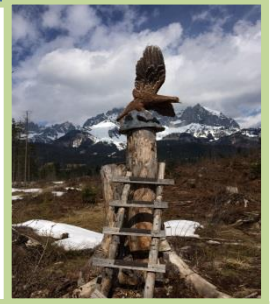

# Reit im Winkl: Idealer Standort für Aktivurlaub Bogenschießen. 10 spektakuläre Bogenparcours im Umkreis von 45 km!

[bowhunting  
chiemgau](#)

...für Parcours-Infos auf  
die Links klicken...

[3dbogensportkoessen](#)

[BSC-Kaiserwinkl](#)

[BSC-Final-Target](#)

[Strub.bogensport](#)

[BOGENPARCOURS.CO](http://BOGENPARCOURS.CO)  
[bogenparcours.co](http://bogenparcours.co)

[Avalon](#)

Ferienwohnung 60 m2, in Appartementhaus, hell,  
Wohnzimmer mit Alpenblick, 2 Schlafzimmer,  
kompl. moderne Küche, W-LAN, ab €45,-/Tag,  
83242 Reit im Winkl, beliebt bei Bogenschützen!